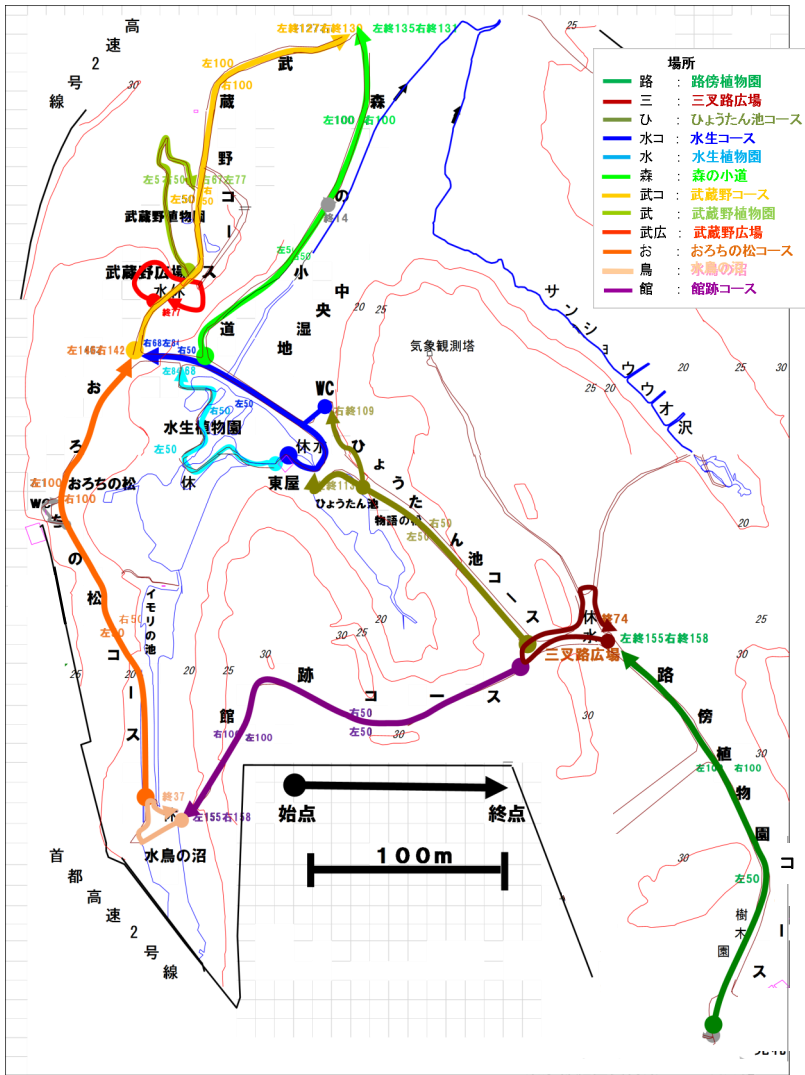

# 植物開花リスト他 2026/5/21

△：つぼみ ○：咲き始め ◎：花が見頃 ●：花がそろそろ終わり  
 ☆：実が未熟 ★：実が見頃

## 観察場所・コース

種名	木/草	路傍	三叉	ひよ	水コ	水生	森の	武蔵	武蔵	武蔵	おろ	水鳥	館跡
アイロコフゼキショウ	草					●							
アカガシ	木		◎										
アカショウマ	草									◎			
アキノウナギツカミ	草					○							
アサザ	草								○				
アワブキ	木								◎				
イ	草					◎							
イヌツゲ	木			○									
イボタノキ	木					●							
ウツギ	木								●				
オオチドメ	草					◎							
オオバコ	草					●				●			
カキツバタ	草					●							
カモジグサ	草					◎					◎		
キショウブ	草					●							
クサイ	草					◎	◎						
クサヨシ	草					◎	◎						
ケキツネノボタン	草					◎							
コアジサイ	木								●				
ゴウソ	草					◎							
コモチマンネグサ	草					◎							
ゴンズイ	木					●							
サイハイラン	草	◎											
シロツメクサ	草					○							
スイカズラ	木					●					○		
スズメノカタビラ	草											◎	
テイカカズラ	木	◎											◎
トウバナ	草					●	●			●			
ドクダミ	草	○	○	○	◎		◎	○	◎	◎	◎	◎	
ナガバハエドクソウ	草	○											
ヌカボ	草					◎							
ネジキ	木								●				
ノハナショウブ	草					◎							
ハゼノキ	木	●				●							
ハナミョウガ	草	◎											
ハマクサギ	木	◎									◎		
ハリグワ	木								●				
ハンカイソウ	草					◎	◎						
ヒメジョオン	草						◎	○					
フトイ	草					◎							
ムラサキ	草							○					
ムラサキシキブ	木	△	△	△				○	○	△			
ヤマアジサイ	木								○				
ヤマボウシ	木						◎						

緑の葉がみずみずしい水生植物園