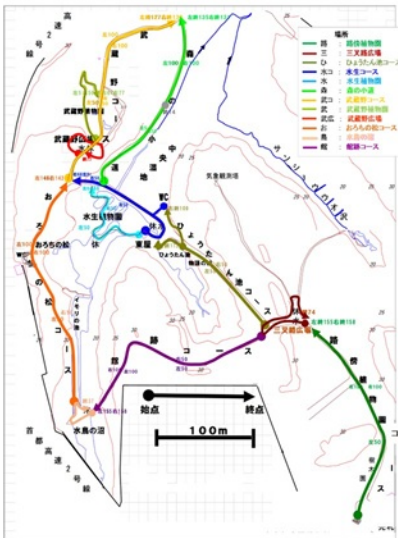

植物開花リスト他 2025/11/6

△：つぼみ ○：咲き始め ◎：花が見頃 ●：花がそろそろ終わり
 ☆：実が未熟 ★：実が見頃 *一部紅葉・黄葉 ※紅葉・黄葉が見頃

葉が黄色に変わる木々が増え、秋が深まってきました。
 (ひょうたん池)

種名	木/草	観察場所・コース						
		池	水	森	庭	武	武	水
アオツツフジ	木			★				
アキノワネギク	草			●				
イギギリ	木	★	★	★	★	★	★	★
イヌヌマトラノオ	草			※				
イヌホオズキ	草	●						
エビツル	木			※				
オギ	草			●	●			
ガマズミ	木	★		★		★		
カラスワリ	草					★		★
カタタバナ	木	★						★
キジョロン	木				●			
キツタ	木	○			○	○	○	
クサギ	木			★				
ゲンショウコ	草					★	★	
コメナモミ	草						●	
ゴンズイ	木			★				
ササガヤ	草						●	●
サザンカ	木						◎	
サネカズラ	木			★	★			★
サルトリイバラ	木				☆		☆	★
シオデ	草				★			★
シラカン	木	★		★				★
シラヤマギク	草						●	●
シロダモ	木	★		★				
シロバナサクラタデ	草						●	
シロヨメナ	草	◎					◎	◎
ススキ	草			●	●	◎	◎	
スダジイ	木	★	★					★
セイカアワダチソウ	草						●	
センニンソウ	草				★			
センリョウ	木	★						★
タイアザミ	草	●	◎	◎	◎	◎	◎	●
ダイコンソウ	草				●	●		
チャノキ	木	◎				◎	◎	
チョウジソウ	草							※
ツクバネガシ	木			★				
ナギモリウツクシ	草						●	
ナンテン	木	★						
ノコンギク	草			◎			◎	
ノハラアザミ	草						●	
ノブドウ	木				★			
ハナタデ	草							●
ヒサカキ	木							★
フジバカマ	草						●	
ヘクソカズラ	草				★	★		
ミノソバ	草						●	
ムクロジ	木	*		*				
ムラサキシキブ	木	★	★	★	★	★	★	★
ヤブコウジ	木	★						★
ヤブタバコ	草						●	●
ヤブミョウガ	草						★	★
ヤマハッカ	草	◎					◎	◎
ユウガキク	草	◎	●	◎	◎	◎	◎	◎
ウレモコフ	草						●	●