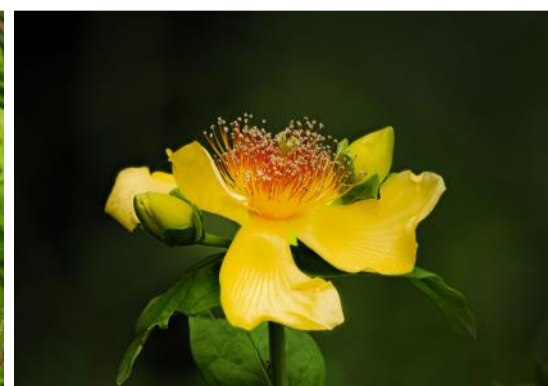

企画展

自然教育園の四季と生きものたち

(写真展)

2022. 7.16 土 - 8.31 水

白金自然写真クラブの会員が自然教育園内で撮影した、四季の移り変わりと生きものの姿を美しい写真でご紹介します（会期中、一部作品を入れ替える予定です）。

〈主催〉 国立科学博物館附属 自然教育園 〈共催〉 白金自然写真クラブ

〈開園時間〉 9時～17時（入園は16時まで）

〈休園日〉 7/19(火)、25(月)、8/1(月)、8(月)、12(金)、15(月)、22(月)、29(月)