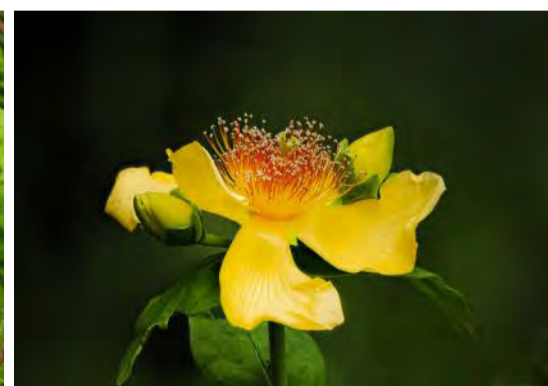

# 自然教育園の四季と生きものたち

(写真展)

2022. 7.16 土 - 8.31 水

白金自然写真クラブの会員が自然教育園内で撮影した、四季の移り変わりと生きものの姿を美しい写真でご紹介します（会期中、一部作品を入れ替える予定です）。

〈主催〉 国立科学博物館附属 自然教育園      〈共催〉 白金自然写真クラブ

〈開園時間〉 9時～17時（入園は16時まで）

〈休園日〉 7/19(火)、25(月)、8/1(月)、8(月)、12(金)、15(月)、22(月)、29(月)