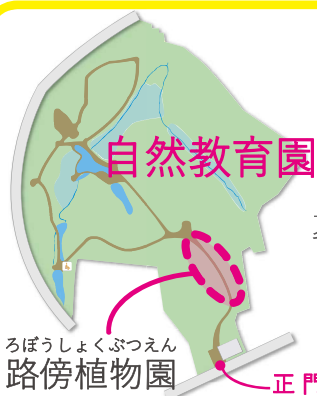

めばえんと夏をさがそう ～しぜんでビンゴ!～

ぼく、めばえん。

めばえん

ぼくといっしょに
自然教育園で
夏をさがそうよ!

好評につき、開催延長!

～ 8 / 31 (火)

参加無料

入園料 大人 320 円のみ

* 諸情勢によりイベントが中止となる可能性があります。事前にホームページをご確認ください。

🔍 附属自然教育園

受付時間

10:00 ~ 16:00

開催場所

国立科学博物館附属自然教育園

体験時間
のんびり歩いて
30分

看板を手がかりに
夏の植物を探します

参加の方法

* 職員が同行しないセルフツアーです。

1. 自然教育園でビンゴ用紙をもらおう。
2. 歩きながら、ビンゴをやってみよう。
3. 全部できたら、アンケートに答えてね。シールがもらえるよ。

* シールはなくなり次第、終了とさせていただきます。

開園時間 9:00 ~ 17:00 (入園は 16:00 まで)
 入園料 一般・大学生 320 円、高校生以下・65 歳以上は無料
 休園日 毎週月曜日・祝日の翌日