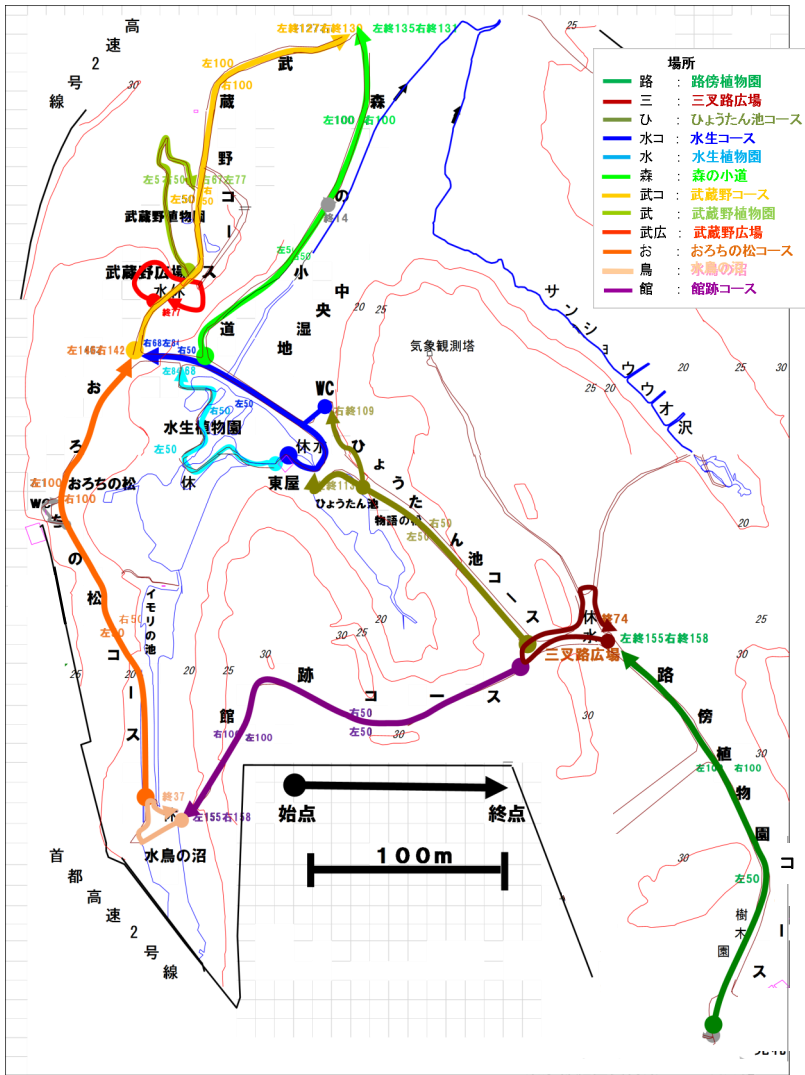

植物開花リスト他 2026/7/2

△：つぼみ ○：咲き始め ◎：花が見頃 ●：花がそろそろ終わり
 ☆：実が未熟 ★：実が見頃

観察場所・コース

種名	木/草	路傍	三叉	ひょうたん	水生	水生	森	武蔵野	武蔵野	武蔵野	おろち	水鳥	館跡
アカソ	草				◎								
アズマカモメヅル	草				◎								
イタドリ	草										◎		
イヌママトラン	草				◎								
イノコヅチ	草	○											
ウマノミツバ	草			◎									
オオチドメ	草				◎								
オオバギボウシ	草	△					◎						
オオミゾソバ	草										○		
オカトラノオ	草									●			
オニドコロ	草				○						○		
キジョラン	木							○					
キツネガヤ	草				◎◎			◎		◎			
クサフジ	草					●							
ケキツネノボタン	草				◎								
コバノカモメヅル	草				◎								
シオデ	草				○								
シロツメクサ	草					●							
シロネ	草							○			◎		
センリョウ	木	●	●										
ソクズ	草	◎									◎		
タカトウダイ	草				◎◎								
タケニグサ	草				◎								
チゴザサ	草					●							
チダケサシ	草				◎			◎					
ツルニガクサ	草	◎						◎◎					
トウネズミモチ	木	◎						◎				◎	
ナガバハエドクソウ	草		●			●	●	●					●
ヌスピトハギ	草	○	○		○	○	○	○	○	◎	◎		
ネジバナ	草					●				●			
ネムノキ	木	●						●					
ノカンゾウ	草				◎			◎◎		◎			
ノブドウ	木				◎								
ハエドクソウ	草	◎						◎◎		◎			
ハグロソウ	草	○						○					
ハンゲショウ	草					●●							
ヒメガマ	草				◎								
ヒメジョオン	草							●		●			
ヒメヤブラン	草							◎					
ミズヒキ	草	◎			◎			◎◎				◎	
ミソハギ	草				○								
ミツバ	草			◎				◎					
ムカゴイラクサ	草										○		
メヤブマオ	草	◎	◎		◎			◎◎		◎			
ヤブカンゾウ	草				◎◎			◎◎					
ヤブコウジ	木	●	●					●					
ヤブマオ	草	◎											
ヤブミョウガ	草	◎						◎◎		◎			
ヤマハッカ	草	●						●					
ヤマホタルブクロ	草				●								
ヤマユリ	草				△			○△					
ユウガギク	草	○			○			○					

水鳥の沼周辺のヤブミョウガ群落