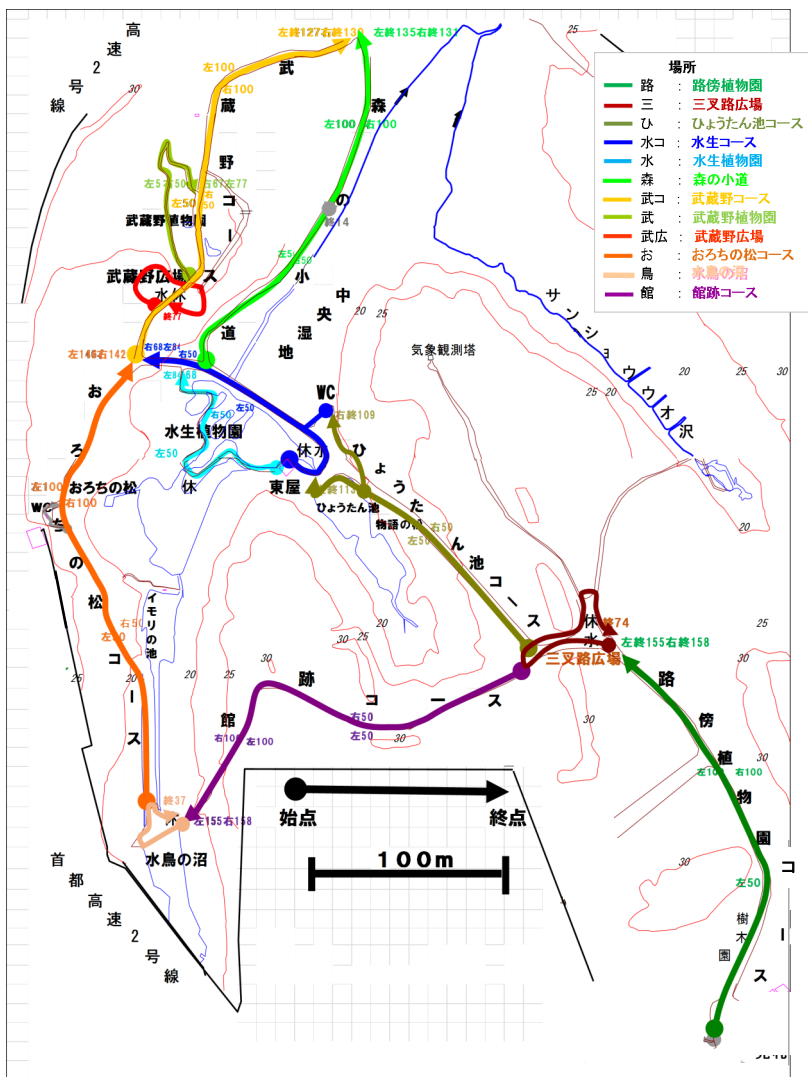

# 植物開花リスト他 2026/6/18

△：つぼみ ○：咲き始め ◎：花が見頃 ●：花がそろそろ終わり  
 ☆：実が未熟 ★：実が見頃

## 観察場所・コース

種名	木/草	路傍	三叉	ひよ	水コ	水生	森の	武蔵	武蔵	武蔵	おろ	水鳥	館跡
アカソ	草					◎							
アカメガシワ	木			○		○					○		
アキノウナギツカミ	草					●							
アサザ	草							◎					
アズマカモメヅル	草					◎							
イタドリ	草										○		
イヌヌマトラノオ	草					◎							
ウマノミツバ	草			◎									
オオチドメ	草					◎							
オオバギボウシ	草	△						○					
オカトラノオ	草								◎				
ガクアジサイ	木							●		◎	◎		
キジョラン	木							○					
クサフジ	草					●							
ケキツネノボタン	草					◎							
コバノカモメヅル	草					○							
シロツメクサ	草					◎							
シロネ	草										○		
センリョウ	木	◎	◎										
タカトウダイ	草					◎	◎						
タケニグサ	草					○		△					
チゴザサ	草					◎							
チダケサシ	草					◎		◎					
ツククサ	草					○							
トウバナ	草					●	●						
ドクダミ	草	●	●	●	●	●	●	●	●	●			
トモエソウ	草					◎							
ナガバハエドクソウ	草	●					●	●					●
ナンテン	木	●											
ヌスビトハギ	草	○		△			○						
ネジバナ	草					◎			◎				
ネムノキ	木	○					○						
ノカンゾウ	草					◎		◎	◎				
ノブドウ	木					◎							
ハエドクソウ	草	◎						◎					
ハグロソウ	草	○											
ハンゲショウ	草					◎	◎						
ヒメガマ	草					○							
ヒメジョオン	草							◎		◎			
ヒメヤブラン	草							○					
フトイ	草					●							
ミズヒキ	草	◎			◎			○				◎	
ムクロジ	木	◎						◎				◎	◎
ムラサキ	草							●					
ムラサキシキブ	木	●	●	●	●	●	●	●	●	●	●	●	●
メヤブマオ	草	○	○	◎			○			○			
ヤブコウジ	木	○	○					○					
ヤブマオ	草	○											
ヤブミョウガ	草							○	○		○		
ヤマアジサイ	木							●					
ヤマハッカ	草	●						◎					
ヤマホタルブクロ	草					●							
ユウガギク	草	○				○	○	○					