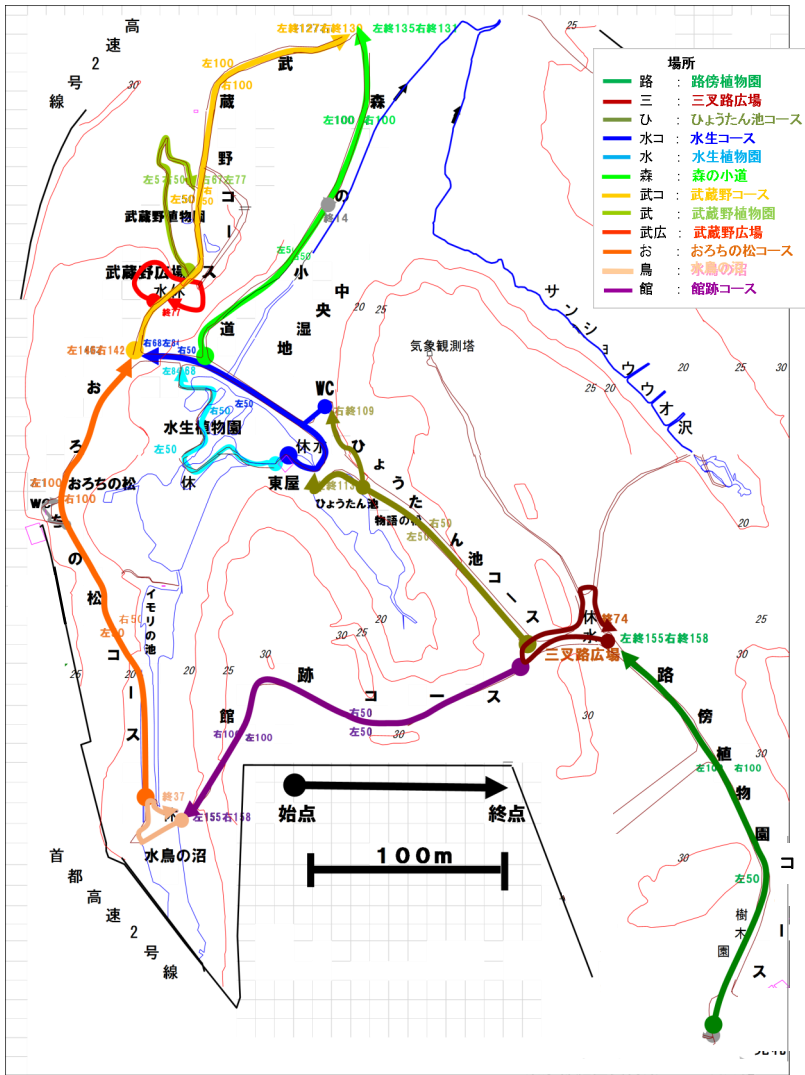

# 植物開花リスト他 2026/6/4

△：つぼみ ○：咲き始め ◎：花が見頃 ●：花がそろそろ終わり  
 ☆：実が未熟 ★：実が見頃

## 観察場所・コース

種名	木/草	路傍	三叉	ひよ	水コ	水生	森の	武蔵	武蔵	武蔵	おろ	水鳥	館跡
アイロニワゼキショウ	草					●							
アキノウナギツカミ	草					○							
アサザ	草							◎					
イヌヌマトラノオ	草					○							
ウマノミツバ	草			○									
オオチドメ	草					◎							
オカトラノオ	草							◎					
ガクアジサイ	木							○		◎	◎		
カモジグサ	草					●							
クサノオウ	草							●					
クサフジ	草					○							
クサヨシ	草					●	●						
クララ	草							○					
ケキツネノボタン	草					◎							
ケンボナシ	木							◎					
ゴウソ	草					●							
コバノカモメヅル	草					○							
コモチマンネングサ	草					●							
サツキ	木							◎					
シロツメクサ	草					◎							
センリョウ	木	○		○									
タカトウダイ	草					○							
チゴザサ	草					◎							
テイカカズラ	木												●
ドクダミ	草	◎	◎	◎	◎	◎	◎	◎	◎	◎	◎	◎	◎
トモエソウ	草					○							
ナガバハエドクソウ	草	◎			◎			○					◎
ナンテン	木	○								○			
ニワゼキショウ	草					◎							
ネジバナ	草									○			
ノハナシヨウブ	草					●							
ノブドウ	木					○							
ハエドクソウ	草	○											
ハマクサギ	木										●		
ハンカイソウ	草					●	●						
ハンゲショウ	草					○							
ヒメジョオン	草							◎		◎			
フトイ	草					●							
ミズヒキ	草	○											
ムクロジ	木	○		○				○				○	○
ムラサキ	草							◎					
ムラサキシキブ	木	◎	◎	◎	◎	◎	◎	◎	◎	◎	◎	◎	◎
メヤブマオ	草					○							
ヤブレガサ	草	○											
ヤマアジサイ	木									◎			
ヤマハッカ	草	○						○	○				
ヤマホテルブクロ	草					◎							

ガクアジサイの花が見頃 (いもりの池～水鳥の沼)