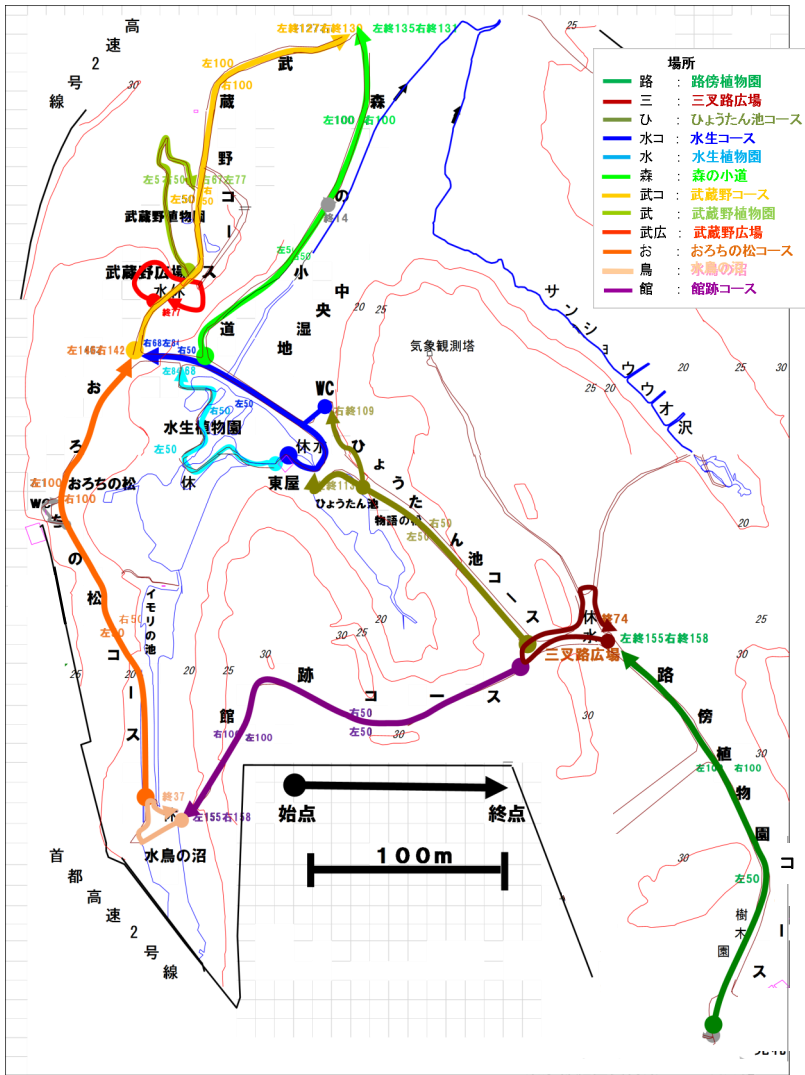

植物開花リスト他 2026/5/21

△：つぼみ ○：咲き始め ◎：花が見頃 ●：花がそろそろ終わり
 ☆：実が未熟 ★：実が見頃

緑の葉がみずみずしい水生植物園

観察場所・コース

種名	木/草	路傍	三叉	ひょうたん	水生	森の	武蔵野	武蔵野	武蔵野	おろちの	水鳥	館跡
アイロコワゼキショウ	草				●							
アカガシ	木		◎									
アカショウマ	草							◎				
アキノウナギツカミ	草				○							
アサザ	草						○					
アワブキ	木							◎				
イ	草					◎						
イヌツゲ	木		○									
イボタノキ	木				●							
ウツギ	木						●					
オオチドメ	草				◎							
オオバコ	草				●			●				
カキツバタ	草				●							
カモジグサ	草				◎					◎		
キショウブ	草				●							
クサイ	草				◎◎							
クサヨシ	草				◎◎							
ケキツネノボタン	草				◎							
コアジサイ	木						●					
ゴウソ	草				◎							
ゴンズイ	木				●							
サイハイラン	草	◎										
シロツメクサ	草				○							
スイカズラ	木				●					○		
スズメノカタビラ	草										◎	
テイカカズラ	木	◎										◎
トウバナ	草				●●			●				
ドクダミ	草	○	○	○	◎	◎	○	◎	◎	◎	◎	
ナガバハエドクソウ	草	○										
ヌカボ	草				◎							
ノハナショウブ	草				◎							
ハゼノキ	木	●			●							
ハナミョウガ	草	◎										
ハマクサギ	木	◎								◎		
ハリグワ	木						●					
ハンカイソウ	草				◎	◎						
ヒメジョオン	草						◎	○				
フトイ	草				◎							
ムラサキ	草						○					
ムラサキシキブ	木	△	△	△			○	○	△			
ヤマアジサイ	木							○				
ヤマボウシ	木						◎					