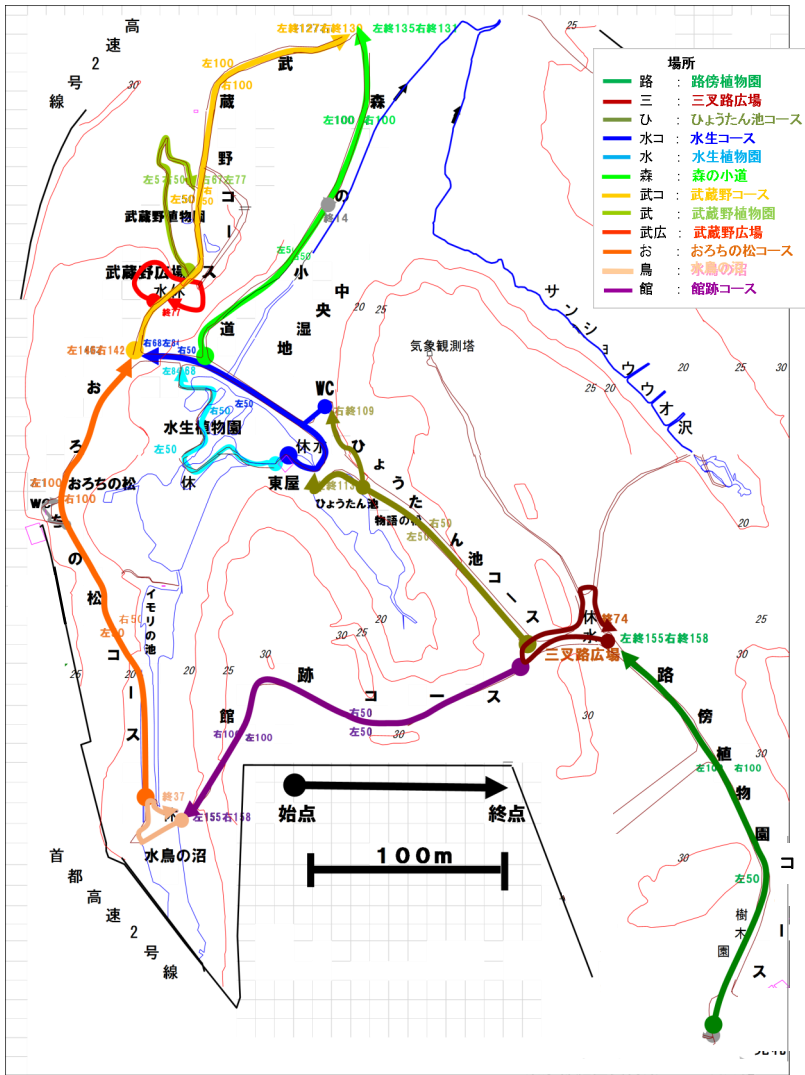

植物開花リスト他 2026/5/6

△：つぼみ ○：咲き始め ◎：花が見頃 ●：花がそろそろ終わり
 ☆：実が未熟 ★：実が見頃

観察場所・コース

種名	木/草	路傍	三叉	ひよ	水コ	水生	森の	武蔵	武蔵	武蔵	おろ	水鳥	館跡
アイロニワゼキショウ	草					○							
アヤメ	草					●		◎					
イ	草					◎							
イイギリ	木	○									○		
ウツギ	木							○					
オオチドメ	草					◎							
オニタビラコ	草							●					
オヘビイチゴ	草							●					
カキツバタ	草					◎							
カニツリグサ	草					◎							
ガマズミ	木	◎				◎		◎	◎				
カントウタンポポ	草					●							
キクムグラ	草	◎											
キシウブ	草					◎	◎						
ケキツネノボタン	草					○							
コアジサイ	木							◎					
コウホネ	草					○							
コゴメウツギ	木	◎						◎					
ゴンズイ	木					○							
サイハイラン	草	○											
シロバナツツナミ	草							●					
シャガ	草					●							
ジャケツイバラ	木							◎					
シュロ	木							●					
スイカズラ	木					○					○		
スイバ	草					●							
スズメノカタビラ	草											◎	
スダジイ	木	◎	◎			◎		◎			◎	◎	
タマノカンアオイ	草							◎					
チョウジソウ	草	●				◎		●	●				
ツボスミレ	草					●							
トウバナ	草					●	◎	◎	◎	◎	◎		
トボシガラ	草	◎				◎	◎			◎	◎		
ナルコユリ	草					◎							
ナワシロイチゴ	木							○					
ヌカボ	草					○							
ノイバラ	木					●	◎				◎		
ノシラン	草	★						★				★	
ハナイバナ	草					●		●					
ハナミヨウガ	草	△						○					
ハルジオン	草	◎	◎			◎		◎	◎	◎	◎	◎	
フタリスズカ	草	●				◎		◎		◎			
フトイ	草					◎							
ヘビイチゴ	草							★					
ハウチャクソウ	草					●							
ホオノキ	木							◎					
マユミ	木	◎				●	◎				◎		
マルバウツギ	木	◎						◎					
ミズキ	木	●	●	●	●	◎	●	●			●	●	
ミゾイチゴツナギ	草							◎	◎		●		
ムサシアブミ	草	●											
ムラサキサギゴケ	草					◎							
ヤブジラミ	草										●		
ヤマボウシ	木							△					

カキツバタの花が見頃の水生植物園