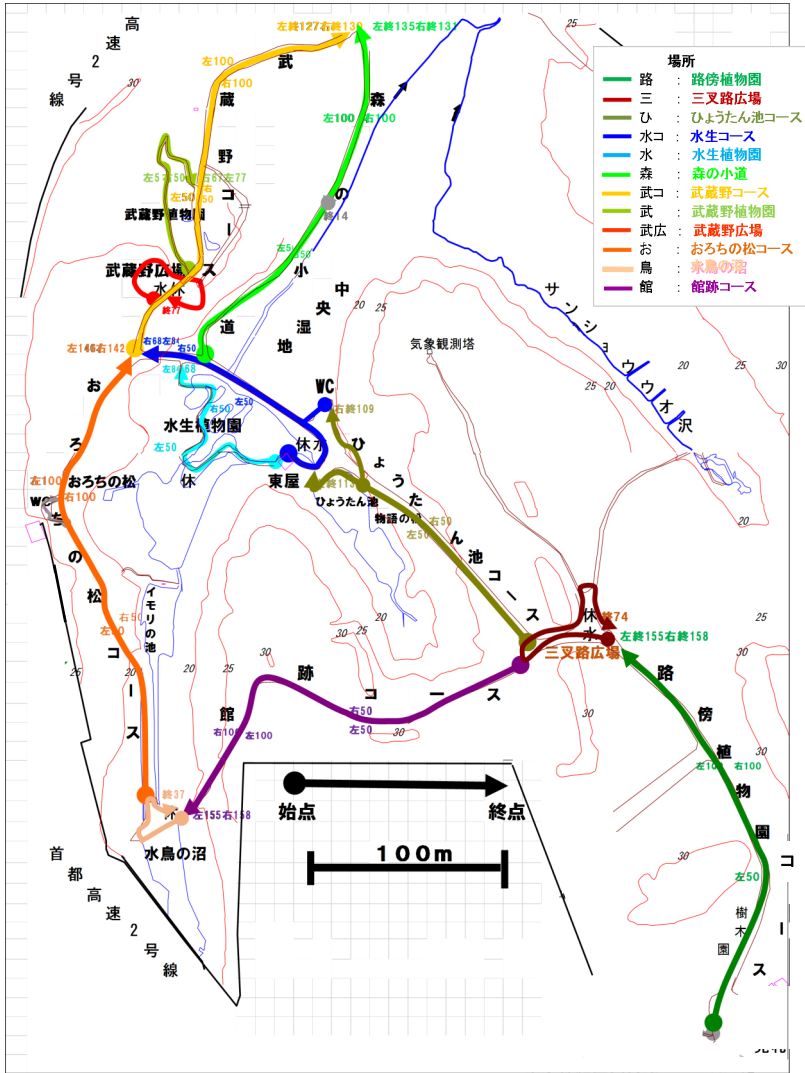

植物開花リスト他 2026/4/23

△：つぼみ ○：咲き始め ◎：花が見頃 ●：花がそろそろ終わり
 ☆：実が未熟 ★：実が見頃 若：若葉

観察場所・コース

種名	木/草	路傍	三叉	ひよ	水コ	水生	森の	武蔵	武蔵	武蔵	おろ	水鳥	館跡
アマドコロ	草	○											
アヤメ	草					◎							
イヌザクラ	木					◎							
エナシヒゴクサ	草							◎◎					
エビネ	草	●						◎					
オッタチカタバミ	草					◎							
オドリコソウ	草	●						●					
オヘビイチゴ	草					◎							
カキツバタ	草					○							
カントウタンポポ	草					◎							
キクムグラ	草	◎											
キンラン	草							◎◎					
クサノオウ	草							◎					
コゴメウツギ	木	○						○					
サワフタギ	木							◎					
シノバツツナミ	草							◎					
シャガ	草	●	◎	●									
ジャケツイバラ	木							○					
シュロ	木					○	○	○					
スイバ	草					◎							
スダジイ	木	○	○			○	○			○		○	
セキショウ	草						●						
タマノカンアオイ	草							○					
チョウジソウ	草	◎				◎	◎	◎					
ツクバネウツギ	木							◎					
ツボスミレ	草					◎							
トウバナ	草					◎				◎◎			
トボシガラ	草					○	○						
ナルコユリ	草					○							
ニリンソウ	草	●											
ノイバラ	木					○	○						
ノシラン	草	★						★				★	
ハクウンボク	木	◎											
ハナイバナ	草					●		●					
ハルジオン	草	◎				◎		◎◎◎◎					
フジ	木	◎										◎	
フタリスズカ	草	◎				◎		◎					
フトイ	草					○							
ヘビイチゴ	草					★◎		●					
ホウチャクソウ	草	◎				◎		●◎		●			
ホオノキ	木							◎					
ミズキ	木	◎◎◎◎	◎◎◎◎	◎◎◎◎	◎◎◎◎			◎◎		◎◎			
ミゾイチゴツナギ	草	◎						◎◎		◎			
ミツデカエデ	木					●	●						
ミツバウツギ	木							●					
ムサシアブミ	草	●											
ムベ	木									●			
ムラサキサギゴケ	草					◎				◎			
ヤブジラミ	草					○		○					
ヤブタビラコ	草	●				●		◎					
ヤブデマリ	木											◎	
ヤマツツジ	木					◎		○					
ヤマブキソウ	草	●						●					

チョウジソウ群落が広がる水生植物園