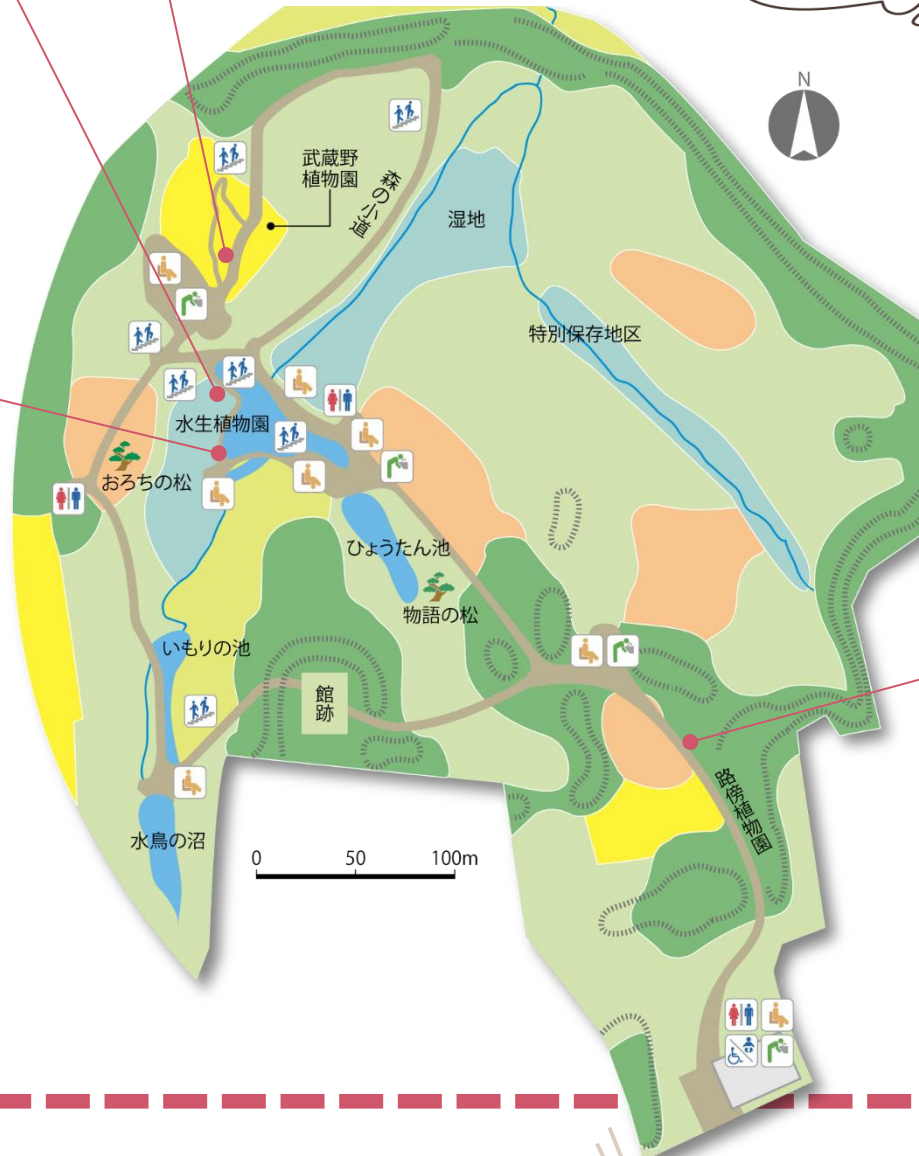

シャガ

本種をヒオウギと混同し、その中国
名(漢名)「射干」を日本読みして
「シャガ」となったのが名前の由来。
繁殖力が強く、大群落を作ります。

似たもの同士をくらべてみよう ~ at 路傍植物園 ~

ヤマブキ (バラ科)

- ・草ではなく木
- ・花びらが5枚
- ・高さ100~200cm

ヤマブキソウ (ケシ科)

- ・木ではなく草
- ・花びらが4枚
- ・高さ~30cm

イチリンソウ (キンポウゲ科)

- ・一輪の花をつける
- ・花の大きさ4cm

ニリンソウ (キンポウゲ科)

- ・主に二輪の花をつける
- ・花の大きさ2cm

天然記念物及び史跡

科博 自然教育園