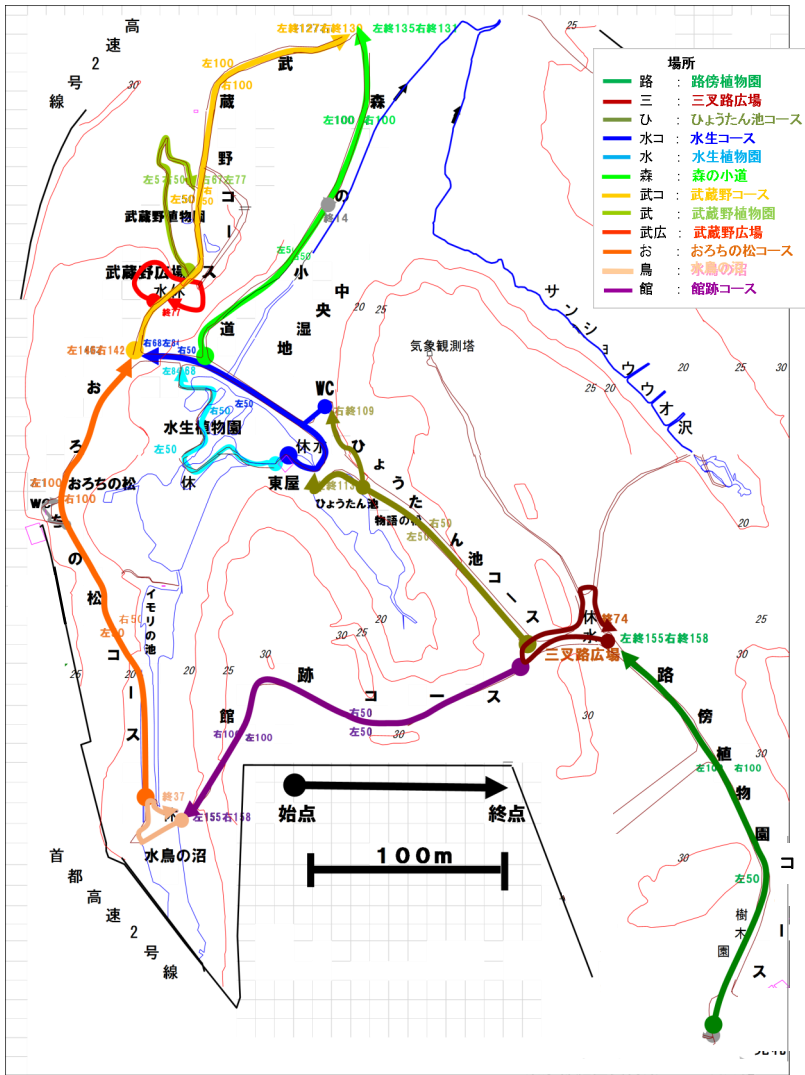

# 植物開花リスト他 2026/4/9

△：つぼみ ○：咲き始め ◎：花が見頃 ●：花がそろそろ終わり  
 ☆：実が未熟 ★：実が見頃 若：若葉

## 観察場所・コース

種名	木/草	路傍	三叉	ひよ	水コ	水生	森の	武蔵	武蔵	武蔵	おろ	水鳥	館跡
アオキ	木	●	●	●	●	●	●	●	●	●	●	●	●
アケビ	木				◎			◎		◎	◎	◎	
アゼスゲ	草					◎							
アメリカスミレサイシン	草											○	
イカリソウ	草	◎						◎					
イチリンソウ	草	◎							◎				
イヌガヤ	木						●						
イロハモミジ	木			●	●	◎		◎			◎		
ウラシマソウ	草	◎				◎		◎					
ウワミズザクラ	木					◎							
エノキ	木				◎								
エビネ	草	○							○				
オッタチカタバミ	草				○								
オヘビイチゴ	草					◎							
カキドオシ	草							○					
カサスゲ	草					◎					◎		
カントウタンポポ	草	◎				◎							
キュウリグサ	草					○							
キランソウ	草	◎				◎		◎					
クサイチゴ	木	◎		◎	◎			◎	◎	◎	◎	◎	◎
クサボケ	木							●					
クヌギ	木	●			●								
ケヤキ	木	◎					◎						
コクサギ	木	●			●						◎	●	
サクラソウ	草								◎				
サルトリイバラ	木	●						◎		◎			
サワシバ	木								◎				
シキミ	木	●							●				
シャガ	草	◎		◎	◎								
ジャヤナギ	木				◎	◎	◎						
シュンラン	草	◎	◎					◎	◎				
シヨカツサイ	草							◎					
スイバ	草					○							
セキショウ	草						◎						
セントウソウ	草	●	●			●					●		
ソメイヨシノ	木					●		●		●			
タチツボスミレ	草	●	●	●	●	●	●	●	●	●	●	●	●
チゴユリ	草	若							○				
ツクバネウツギ	木								◎				
ツボスミレ	草					◎							
トウゴクミツバツツジ	木							○					
ナツグミ	木	◎						◎					
ニリンソウ	草	◎		◎	◎		●				◎	◎	
ニワトコ	木	◎									◎		
ノウルシ	草					●							
ノシラン	草	★						★					★
ハナイバナ	草				◎								
ヒイラギナンテン	木										◎		
ヒゴクサ	草								○				
ヒメウス	草	◎									◎		
ヒメカジイチゴ	木								◎				
ヘビイチゴ	草	○			◎	◎		◎					
ホウチャクソウ	草	○				○		○	○		○		
ミツガシワ	草					◎							
ミツデカエデ	木			○		○							
ミツバウツギ	木							○					
ミツバツチグリ	草							◎					
ミドリハコベ	草	○									○		
ムクロジ	木	★						★					★
ムサシアブミ	草	◎							◎				
ムラサキケマン	草	○									◎	◎	
ムラサキサギゴケ	草					◎							
ヤエムグラ	草	◎				◎	◎	◎	◎		◎	◎	
ヤブタビラコ	草										○	○	
ヤブツバキ	木	●		●				●					
ヤブニンジン	草	◎				●			○		●		
ヤマゲワ	木							◎					

ヤマブキの花と新緑が美しい中央湿地